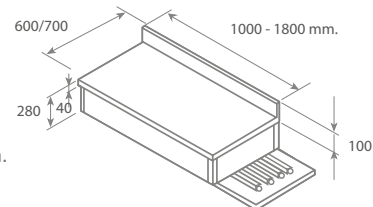

1

Fondo 600 mm.

Central con estante

Altura : 850 mm.
Anchos: 600 ó 700 mm. / Faldón perimetral de 100 mm.
Peto trasero 100 mm.

Cod.	Ref.	Descripcion	Medida	Peso	Precio
F15 2249	EMCE 66	Mesa Central con estante	600 x 600 x 850	16 Kgs.	255
F15 2250	EMCE 86	Mesa Central con estante	800 x 600 x 850	20 Kgs.	295
F15 2251	EMCE 106	Mesa Central con estante	1000 x 600 x 850	24 Kgs.	315
F15 2252	EMCE 126	Mesa Central con estante	1200 x 600 x 850	26 Kgs.	355
F15 2254	EMCE 156	Mesa Central con estante	1500 x 600 x 850	28 Kgs.	395
F15 2256	EMCE 186	Mesa Central con estante	1800 x 600 x 850	30 Kgs.	445

Fondo 700 mm.

Central con estante

Altura : 850 mm.
Anchos: 600 ó 700 mm. / Faldón perimetral de 100 mm.
Peto trasero 100 mm.

Cod.	Ref.	Descripcion	Medida	Peso	Precio
F15 2259	EMCE 67	Mesa Central con estante	600 x 700 x 850	17 Kgs.	285
F15 2260	EMCE 87	Mesa Central con estante	800 x 700 x 850	21 Kgs.	315
F15 2261	EMCE 107	Mesa Central con estante	1000 x 700 x 850	23 Kgs.	335
F15 2262	EMCE 127	Mesa Central con estante	1200 x 700 x 850	25 Kgs.	375
F15 2264	EMCE 157	Mesa Central con estante	1500 x 700 x 850	27 Kgs.	435
F15 2266	EMCE 187	Mesa Central con estante	1800 x 700 x 850	34 Kgs.	485

Fondo 600 mm.

Mural con estante

Altura : 850 mm.
Anchos: 600 ó 700 mm. / Faldón perimetral de 100 mm.
Peto trasero 100 mm.

Cod.	Ref.	Descripción	Medida	Peso	Precio
F15 2269	EMME 66	Mesa Mural con estante	600x600x850	16 Kgs.	275
F15 2270	EMME 86	Mesa Mural con estante	800x600x850	20 Kgs.	315
F15 2271	EMME 106	Mesa Mural con estante	1000x600x850	24 Kgs.	345
F15 2272	EMME 126	Mesa Mural con estante	1200x600x850	26 Kgs.	385
F15 2274	EMME 156	Mesa Mural con estante	1500x600x850	28 Kgs.	445
F15 2276	EMME 186	Mesa Mural con estante	1800x600x850	30 Kgs.	500
F15 2278	EMME Q96	Mesa Mural esquina est.	900x600x850	25 Kgs.	405