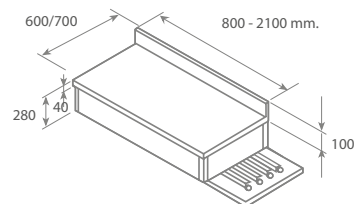

Altura : 850 mm.
Anchos: 600 ó 700 mm. / Faldón perimetral de 100 mm.
Opciones con/sin estante inferior.

Cod.	Ref.	Descripción	Medida	Peso	Precio
FI5 2020	MMS 86	Mesa Mural sin estante	800x600x850	18 Kgs.	560
FI5 2021	MMS 106	Mesa Mural sin estante	1000x600x850	20 Kgs.	590
FI5 2022	MMS 126	Mesa Mural sin estante	1200x600x850	22 Kgs.	620
FI5 2023	MMS 146	Mesa Mural sin estante	1400x600x850	25 Kgs.	650
FI5 2024	MMS 166	Mesa Mural sin estante	1600x600x850	28 Kgs.	700
FI5 2026	MMS 196	Mesa Mural sin estante	1900x600x850	31 Kgs.	780
FI5 2028	MMS 216	Mesa Mural sin estante	2100x600x850	37 Kgs.	880