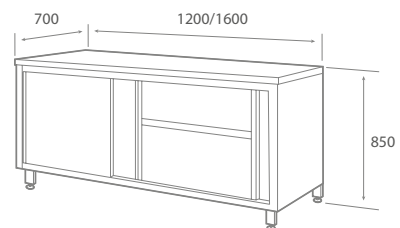

Ancho 700mm

Cod.	Ref.	Medida	Potencia	Tensión	Peso	Precio
F15 2441	MMC 127	1200 x 700 x 850	1 Kw.	220 V	50 Kgs.	2.375
F15 2443	MMC 167	1600 x 700 x 850	1 Kw.	220 V	65 Kgs.	2.995