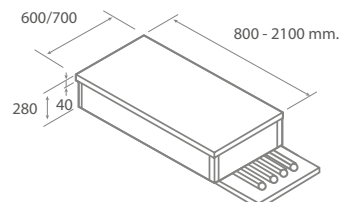

Cod.	Ref.	Descripción	Medida	Peso	Precio
FIS 2000	MCS 86	Mesa sin estante	800 x 600 x 850	16 Kgs.	550
FIS 2001	MCS 106	Mesa sin estante	1000 x 600 x 850	20 Kgs.	570
FIS 2002	MCS 126	Mesa sin estante	1200 x 600 x 850	22 Kgs.	610
FIS 2003	MCS 146	Mesa sin estante	1400 x 600 x 850	25 Kgs.	650
FIS 2004	MCS 166	Mesa sin estante	1600 x 600 x 850	28 Kgs.	690
FIS 2006	MCS 196	Mesa sin estante	1900 x 600 x 850	31 Kgs.	780
FIS 2008	MCS 216	Mesa sin estante	2100 x 600 x 850	37 Kgs.	880

Fondo 700 mm.

Central sin estante

Material sujeto a disponibilidades de stock

Altura : 850 mm.
Anchos: 600 ó 700 mm. / Faldón perimetral de 100 mm.
Opciones con/sin estante inferior.

Cod.	Ref.	Descripción	Medida	Peso	Precio
FIS 2010	MCS 87	Mesa sin estante	800 x 700 x 850	18 Kgs.	560
FIS 2011	MCS 107	Mesa sin estante	1000 x 700 x 850	20 Kgs.	600
FIS 2012	MCS 127	Mesa sin estante	1200 x 700 x 850	25 Kgs.	650
FIS 2013	MCS 147	Mesa sin estante	1400 x 700 x 850	27 Kgs.	690
FIS 2014	MCS 167	Mesa sin estante	1600 x 700 x 850	31 Kgs.	740
FIS 2016	MCS 197	Mesa sin estante	1900 x 700 x 850	34 Kgs.	840
FIS 2018	MCS 217	Mesa sin estante	2100 x 700 x 850	39 Kgs.	920

Fondo 600 mm.

Central con estante

Material sujeto a disponibilidades de stock

Altura : 850 mm.
Anchos: 600 ó 700 mm. / Faldón perimetral de 100 mm.
Opciones con/sin estante inferior.

Cod.	Ref.	Descripción	Medida	Peso	Precio
FIS 2050	MCE 86	Mesa con estante	800 x 600 x 850	22 Kgs.	580
FIS 2051	MCE 106	Mesa con estante	1000 x 600 x 850	27 Kgs.	620
FIS 2052	MCE 126	Mesa con estante	1200 x 600 x 850	29 Kgs.	700
FIS 2053	MCE 146	Mesa con estante	1400 x 600 x 850	32 Kgs.	780
FIS 2054	MCE 166	Mesa con estante	1600 x 600 x 850	37 Kgs.	820
FIS 2056	MCE 196	Mesa con estante	1900 x 600 x 850	42 Kgs.	960
FIS 2058	MCE 216	Mesa con estante	2100 x 600 x 850	47 Kgs.	990