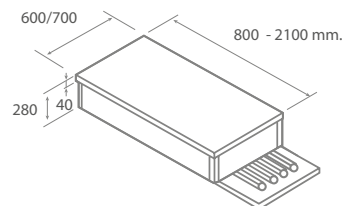

Peto trasero de 100 mm que confiere en su unión a los fregaderos un aspecto uniforme a la instalación.

Fondo 600 mm.

Central sin estante

Material sujeto a disponibilidades de stock

Altura : 850 mm.
Anchos: 600 ó 700 mm. / Faldón perimetral de 100 mm.
Opciones con/sin estante inferior.

Cod.	Ref.	Descripción	Medida	Peso	Precio
FIS 2000	MCS 86	Mesa sin estante	800 x 600 x 850	16 Kgs.	550
FIS 2001	MCS 106	Mesa sin estante	1000 x 600 x 850	20 Kgs.	570
FIS 2002	MCS 126	Mesa sin estante	1200 x 600 x 850	22 Kgs.	610
FIS 2003	MCS 146	Mesa sin estante	1400 x 600 x 850	25 Kgs.	650
FIS 2004	MCS 166	Mesa sin estante	1600 x 600 x 850	28 Kgs.	690
FIS 2006	MCS 196	Mesa sin estante	1900 x 600 x 850	31 Kgs.	780
FIS 2008	MCS 216	Mesa sin estante	2100 x 600 x 850	37 Kgs.	880