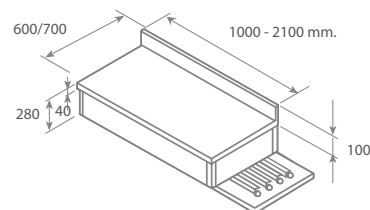

Cod.	Ref.	Descripción	Medida	Peso	Precio
FI5 2070	MME 86	Mesa Mural con estante	800x600x850	24 Kgs.	600
FI5 2071	MME 106	Mesa Mural con estante	1000x600x850	27 Kgs.	640
FI5 2072	MME 126	Mesa Mural con estante	1200x600x850	29 Kgs.	720
FI5 2073	MME 146	Mesa Mural con estante	1400x600x850	32 Kgs.	790
FI5 2074	MME 166	Mesa Mural con estante	1600x600x850	37 Kgs.	840
FI5 2076	MME 196	Mesa Mural con estante	1900x600x850	42 Kgs.	980
FI5 2078	MME 216	Mesa Mural con estante	2100x600x850	47 Kgs.	1.030