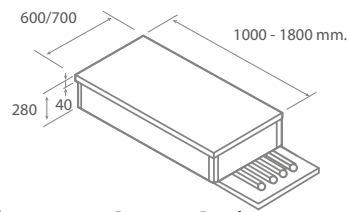

Pies regulables.

Peto trasero de 100 mm. en las mesas murales

Fácil montaje - Se suministran desmontadas para facilitar transporte y almacenaje.

OPCIONES

MESA CENTRAL Y MESA MURAL

FONDOS de 600 y 700

Largos disponibles:

600 - 800 - 1000 - 1200 - 1500 - 1800 mm.

Posibilidad de mesas bajas de 600 mm. (ver recambios mesas)

SE SUMINISTRA DESMONTADO

Estante inferior incluido en el precio

Serie Standard Mesas de trabajo

Acero inoxidable

1

Fondo 600 mm.

Central con estante

Altura : 850 mm.
Anchos: 600 ó 700 mm. / Faldón perimetral de 100 mm.
Peto trasero 100 mm.

Cod.	Ref.	Descripcion	Medida	Peso	Precio
F15 2249	EMCE 66	Mesa Central con estante	600 x 600 x 850	16 Kgs.	255
F15 2250	EMCE 86	Mesa Central con estante	800 x 600 x 850	20 Kgs.	295
F15 2251	EMCE 106	Mesa Central con estante	1000 x 600 x 850	24 Kgs.	315
F15 2252	EMCE 126	Mesa Central con estante	1200 x 600 x 850	26 Kgs.	355
F15 2254	EMCE 156	Mesa Central con estante	1500 x 600 x 850	28 Kgs.	395
F15 2256	EMCE 186	Mesa Central con estante	1800 x 600 x 850	30 Kgs.	445

Fondo 700 mm.

Central con estante

Altura : 850 mm.
Anchos: 600 ó 700 mm. / Faldón perimetral de 100 mm.
Peto trasero 100 mm.

Cod.	Ref.	Descripcion	Medida	Peso	Precio
F15 2259	EMCE 67	Mesa Central con estante	600 x 700 x 850	17 Kgs.	285
F15 2260	EMCE 87	Mesa Central con estante	800 x 700 x 850	21 Kgs.	315
F15 2261	EMCE 107	Mesa Central con estante	1000 x 700 x 850	23 Kgs.	335
F15 2262	EMCE 127	Mesa Central con estante	1200 x 700 x 850	25 Kgs.	375
F15 2264	EMCE 157	Mesa Central con estante	1500 x 700 x 850	27 Kgs.	435
F15 2266	EMCE 187	Mesa Central con estante	1800 x 700 x 850	34 Kgs.	485