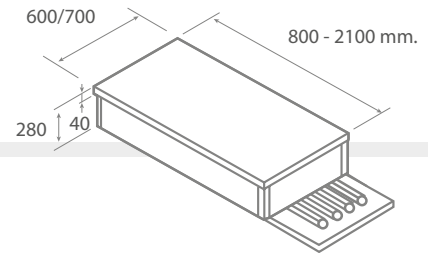

Central

FONDOS (mm)	LARGOS (mm)
600	600
700	700
	1000
	1200
	1400
	1600
	1900
	2100

Fabricadas en Acero AISI 304 con espesores de 1,5 mm. y 1,2 mm. en encimeras y estantes respectivamente.

Mediante Omegas suplimos la función de la melamina adecuándonos de este modo a las más exigentes normas higiénico-alimentarias.

Únicas en el mercado con este tipo de estructura y facilidad de montaje.

Los modelos sin estante no necesitan de más elementos de sujeción que sus propias patas, sin necesidad de tubos adicionales reduciendo tiempo de montaje.

Mural

FONDOS (mm)	LARGOS (mm)
600	600
700	700
	1000
	1200
	1400
	1600
	1900
	2100

Estructura soldada en origen.

Solidez máxima.

Faldón de 100 mm. en todo su perímetro.

Patas pie regulable tubo 40 x40 mm.

Se suministran desmontadas.

La única operación a realizar es insertar las patas en un tubo sobre medida y atornillarlas.

Los precios incluyen embalajes, estructura, las patas y el estante en los modelos que lo especifican.

Las mesas tienen prevista la inclusión de un cajón.

Peto trasero de 100 mm que confiere en su unión a los fregaderos un aspecto uniforme a la instalación.